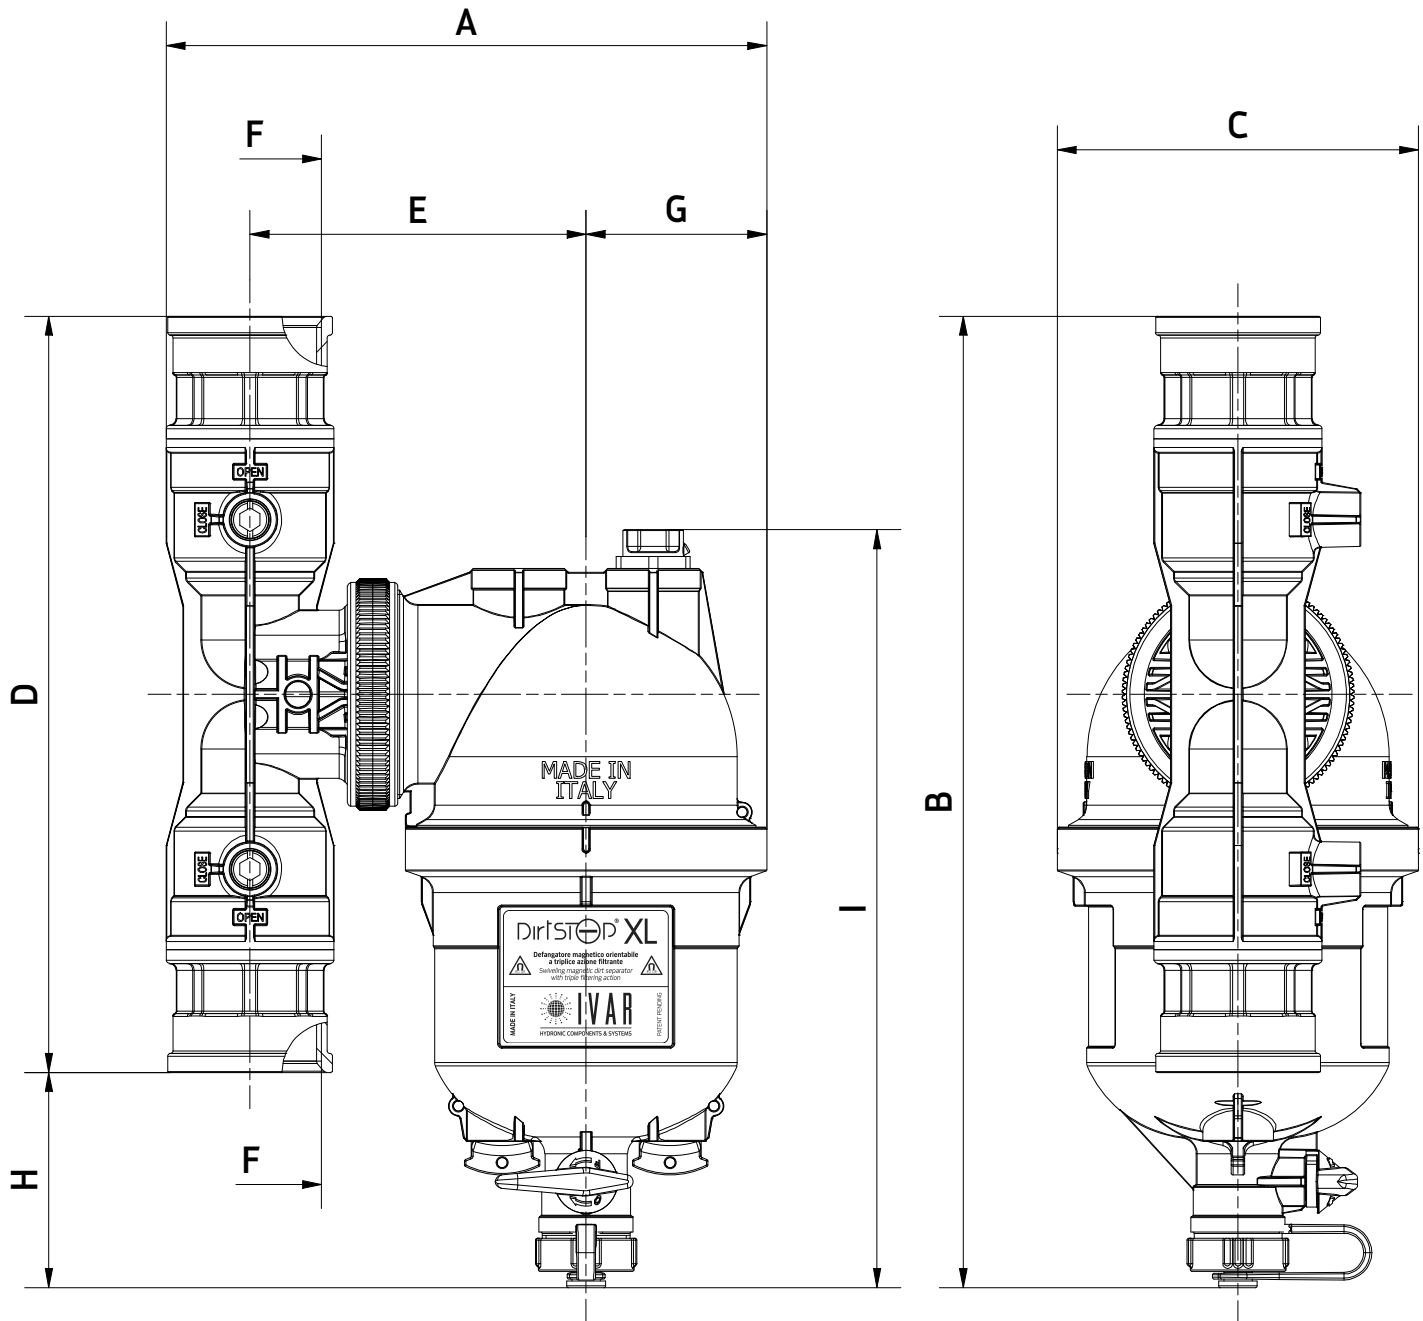

## ■ DIRTSTOP XL PF

Art.	Cod.	A	B	C	D	E	F	G	H	I
DIRTSTOP XL PF	520303	180	289	110	225	100	G3/4" F	55	64	225
DIRTSTOP XL PF	520304	180	289	110	225	100	G1" F	55	64	225
DIRTSTOP XL PF	520305	180	289	110	225	100	G1"1/4 F	55	64	225

## ■ DIRTSTOP XL PF

Art.	Cod.	A	B	C	D	E	F	G	H
DIRTSTOP XL PF	520303I	222.75	274.5	155	225	100	G3/4" F	90.5	87.5
DIRTSTOP XL PF	520304I	222.75	274.5	155	225	100	G1" F	90.5	87.5
DIRTSTOP XL PF	520305I	222.75	274.5	155	225	100	G1"1/4 F	90.5	87.5