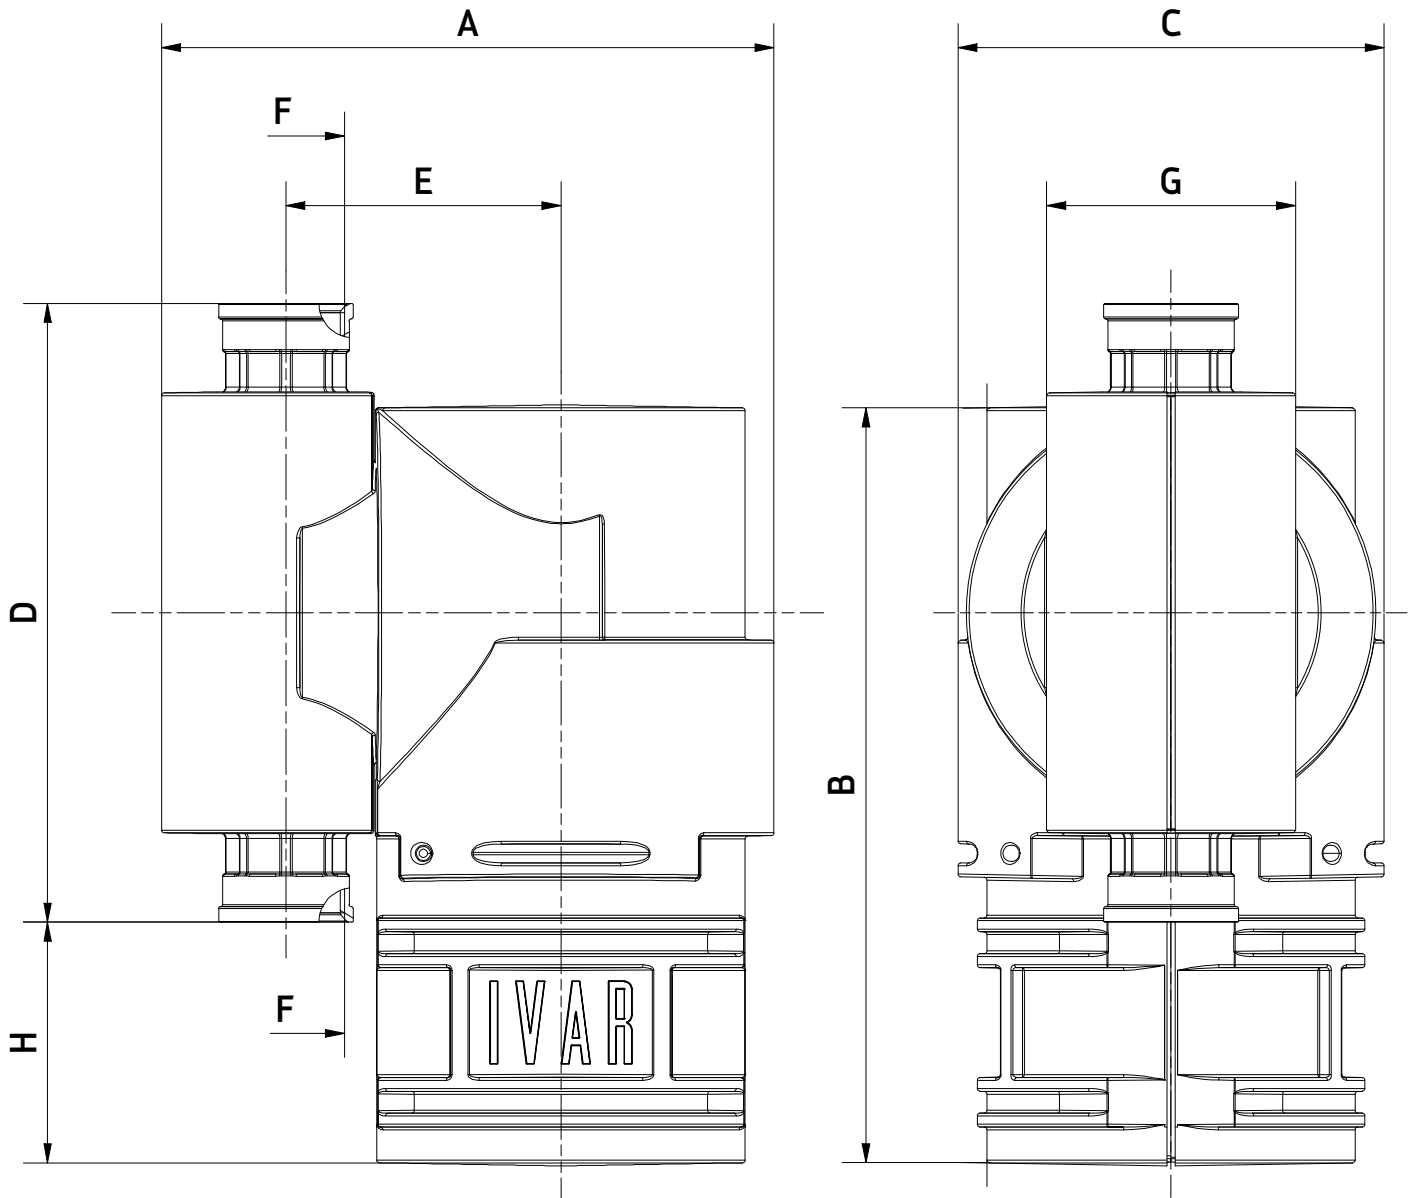

## ■ DIRTSTOP XL PF

Art.	Cod.	A	B	C	D	E	F	G	H	I
DIRTSTOP XL PF	520303	180	289	110	225	100	G3/4" F	55	64	225
DIRTSTOP XL PF	520304	180	289	110	225	100	G1" F	55	64	225
DIRTSTOP XL PF	520305	180	289	110	225	100	G1"1/4 F	55	64	225

## ■ DIRTSTOP XL PF

Art.	Cod.	A	B	C	D	E	F	G	H
DIRTSTOP XL PF	520303I	222.75	274.5	155	225	100	G3/4" F	90.5	87.5
DIRTSTOP XL PF	520304I	222.75	274.5	155	225	100	G1" F	90.5	87.5
DIRTSTOP XL PF	520305I	222.75	274.5	155	225	100	G1"1/4 F	90.5	87.5